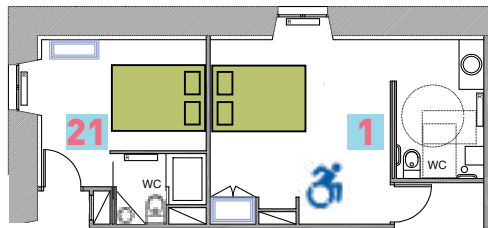

Plan des chambres

LÉGENDE

Chambre accessible aux personnes à mobilité réduite

Numéros de chambre

25 lits simples

9 lits doubles 140x200

5 lits doubles 160x200

1 lit superposé (3 places)
140x190 en bas, 90x190 en haut

4 Banquette-lits 90x200
(à nous préciser si elles doivent être transformées en lits pour votre séjour)

1er ÉTAGE

REZ-DE-CHAUSSÉE

2ème ÉTAGE

3ème ÉTAGE